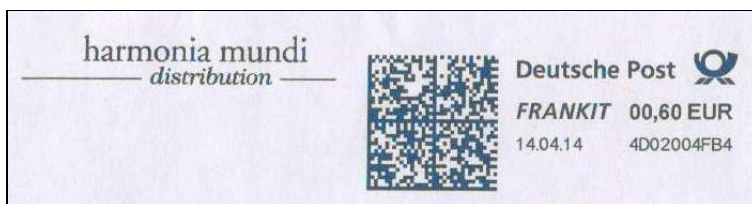

Würzburg: ARGO Konzert Agentur

Würzburg: ARGO Concert Agency

27.2.2015 (Peter Lang)

Deutschland / Germany 2014

Sony Music

Sony Music

27.2.2015 (Peter Lang)

Deutschland / Germany 2014