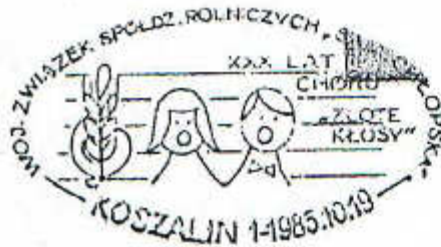

Stempelneuheiten

154-85

PL - Koszalin
Sst. 19.10.1985
XXX Jahre Chor
"Goldene Aehre"
singende Kinder
Violinschlüssel