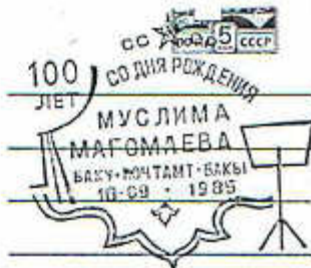

232-85

SU - Baku
Sst. 18.9.1985
100. Geburtstag
Muslim Magomaev
Komponist
Notenständer