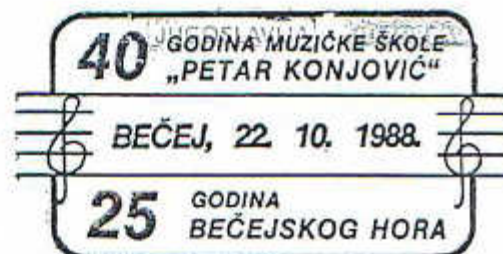

255-88

YU - Becej
Sst. 22.10.1988
40 Jahre Musikschule "Peter Konjovic"
25 Jahre Kammerchor Becej